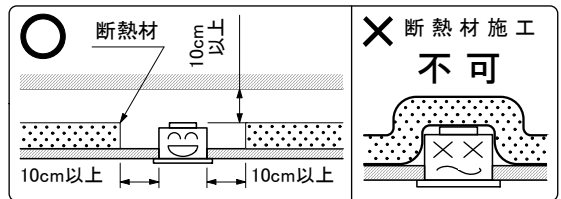

※改良の為、予告無く一部仕様変更する場合があります。ご了承下さい。

埋込穴寸法
φ35

安全に関するご注意

- ・一般屋内用器具です。
屋外や水気・湿気のある場所では使用しないで下さい。
絶縁不良による感電の原因となります。
- ・口出し線を切断したり専用接続ケーブル以外のケーブルで延長したりしないで下さい。
火災・感電及び照度の低下の原因となります。
- ・断熱・遮音施工のされた天井には使用しないで下さい。
器具の異常や過熱による火災の原因となります。

[使用上のご注意]

- ・別途専用の直流電源ユニットが必要となります。
- ・器具に過剰な力が加わる恐れのある場所では使用しないで下さい。
- ・LEDには多少のバラツキがありますので、同一品番の製品であっても、製品ごとに発光色や明るさが異なる場合があります。ご了承下さい。
- ・調光器との併用の場合は別途ご相談下さい。

※専用直流電源ユニット(別売)
MD-1103

11				5	本体	アルミ	白色塗装
10				4	光学レンズ	アクリル	照射角 12° / 20°
9				3	取付ハネ	ステンレス t0.4	脱脂
8				2	LEDモジュール		3000K Ra83
7				1	ヒートシンク	アルミ	黒アルマイト
6				部番	部品名	材質・素材厚	備考
 適合ランプ LED 2.0W × 1 (入) 別 器具重量 66 g		設計 渡邊 検図 藤原	品名 ダウンライト	型番 DX232W※※L			