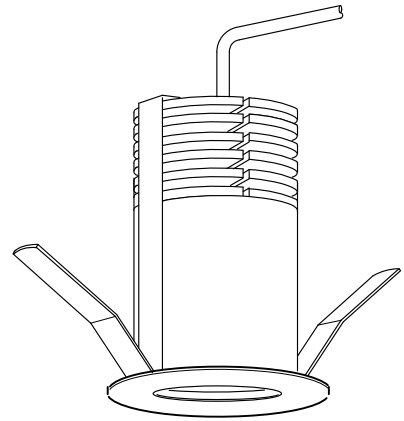

※改良の為、予告無く一部仕様変更する場合があります。ご了承下さい。

埋込穴寸法
φ35

安全に関するご注意

- ・一般屋内用器具です。
屋外や水気・湿気のある場所では使用しないで下さい。
絶縁不良による感電の原因となります。
- ・口出し線を切断したり専用接続ケーブル以外のケーブルで延長したりしないで下さい。
火災・感電及び照度の低下の原因となります。
- ・断熱・遮音施工のされた天井には使用しないで下さい。
器具の異常や過熱による火災の原因となります。

[使用上のご注意]

- ・別途専用の直流電源ユニットが必要となります。
- ・器具に過剰な力が加わる恐れのある場所では使用しないで下さい。
- ・LEDには多少のバラツキがありますので、同一品番の製品であっても、製品ごとに発光色や明るさが異なる場合があります。ご了承下さい。
- ・調光器との併用の場合は別途ご相談下さい。

※専用直流電源ユニット(別売)
MD-1103

11				5	本体	アルミ	白色塗装
10				4	光学レンズ	アクリル	照射角 12° / 20°
9				3	取付ハネ	ステンレス t0.4	脱脂
8				2	LEDモジュール		3000K Ra83
7				1	ヒートシンク	アルミ	黒アルマイト
6				部番	部品名	材質・素材厚	備考
 適合ランプ LED 2.0W × 1 (入) 別 器具重量 66 g		設計 渡邊 検図 藤原	品名 ダウンライト	型番 DX232W※※L			