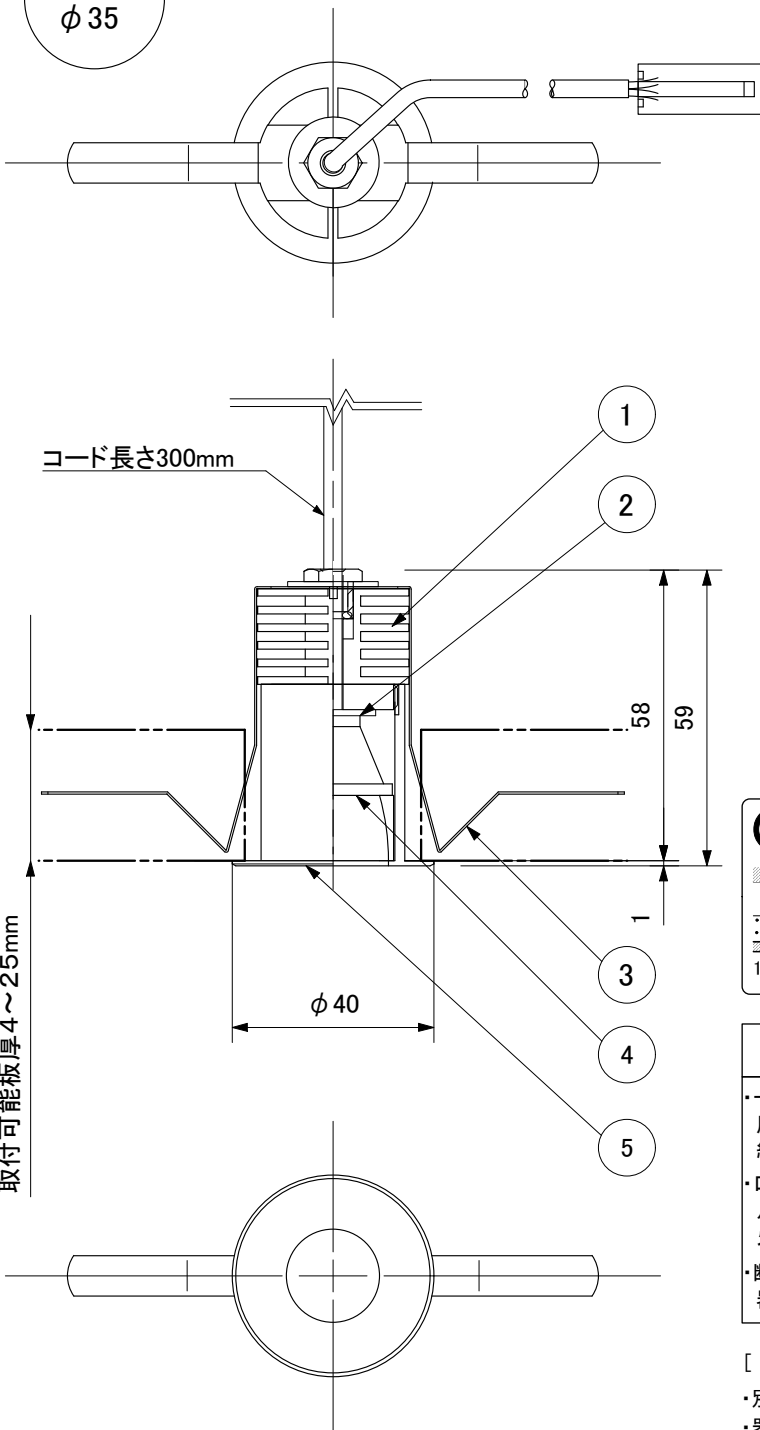

※改良の為、予告無く一部仕様変更する場合があります。ご了承下さい。

埋込穴寸法
φ35

安全に関するご注意

- ・一般屋内用器具です。
屋外や水気・湿気のある場所では使用しないで下さい。
絶縁不良による感電の原因となります。
- ・口出し線を切断したり専用接続ケーブル以外のケーブルで延長したりしないで下さい。
火災・感電及び照度の低下の原因となります。
- ・断熱・遮音施工のされた天井には使用しないで下さい。
器具の異常や過熱による火災の原因となります。

[使用上のご注意]

- ・別途専用の直流電源ユニットが必要となります。
- ・器具に過剰な力が加わる恐れのある場所では使用しないで下さい。
- ・LEDには多少のバラツキがありますので、同一品番の製品であっても、製品ごとに発光色や明るさが異なる場合があります。ご了承下さい。
- ・調光器との併用の場合は別途ご相談下さい。

※専用直流電源ユニット(別売)
MD-1103

11				5	本体	アルミ	白色塗装
10				4	光学レンズ	アクリル	照射角 12° / 20°
9				3	取付ハネ	ステンレス t0.4	脱脂
8				2	LEDモジュール		3000K Ra83
7				1	ヒートシンク	アルミ	黒アルマイト
6				部番	部品名	材質・素材厚	備考
 適合ランプ LED 2.0W × 1 (入) 別 器具重量 66 g		設計 渡邊 検図 藤原	品名 ダウンライト	型番 DX232W※※L			